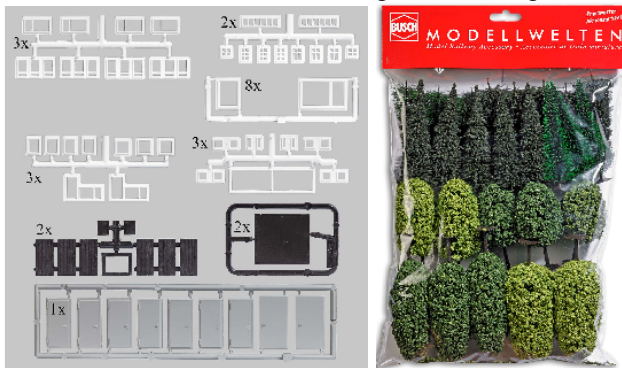

1. 1998 Fenster & Türen H0/N/TT. Die Kunststoff-Spritzlinge sind in verschiedenen Größen enthalten und daher für H0, N und TT geeignet. € 12,99
2. 6488 Mischwald € 39,99