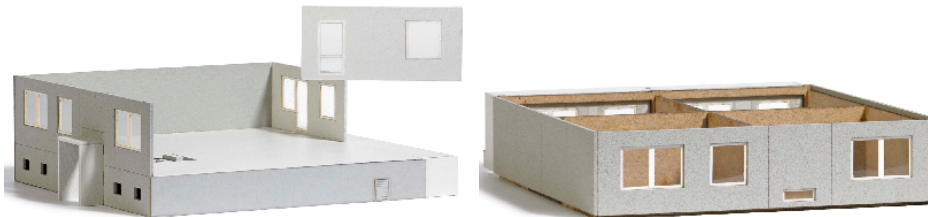

1. 1925 Plattenbau im Bau Bausatz für ein Erdgeschoss im Bau. Eingang mit Windfang, Treppe auf der Rückseite und angedeutetes Treppenhaus mit Treppe. Größe H0: 198 x 140 mm, 50 mm € 46,99
   1927 Aufstockung WBS 70 Bausatz zur Erhöhung des Plattenbau-Gebäudes H0 1926 um eine weitere Etage. Größe H0: 158 x 140 mm, 34 mm. € 44,99