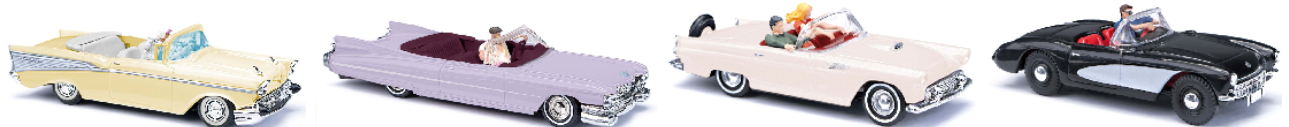

45060	Chevrolet Bel Air mit Figuren	€ 25,99
45135	Cadillac Eldorado mit Figuren	€ 25,99
45245	Ford Thunderbird mit Figuren	€ 25,99
45435	Chevrolet Corvette mit Figur	€ 21,49