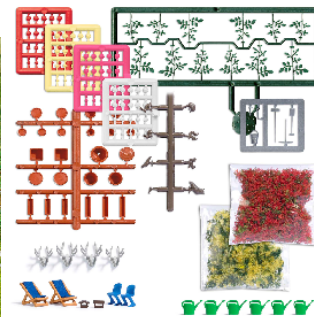

1846

Ausgestaltungs-Set Beton. Betonelementen zur Gestaltung von Hauseingängen, vor Wohnblocks und auf kleineren Plätzen. Mit 2 Sitzbänken, Pflanzschalen, 2 Blumenkästen, 2 Fahrrädern, 3 Fahrradständern, 2 Abfallbehältern, 3 Blechmülltonnen und BetonGehwegplatten

€ 22,49

1835

Garten-Set. Bausatz: Blumentöpfen, Blumen, Werkzeug, Gartenfiguren zum Selbstbemalen (5 Gartenzwerge, 1 Reh), diversen Kleintieren, 6 Gießkannen, Gartenmöbel, 6 Holzstapeln und 16 Rasengittersteinen.

€ 22,49

1836

Balkon-Set. Blumenkästen und Töpfen, 80 Blumen in 4 Farben, 6 Gießkannen, Werkzeug, 2 x 2 Stühlen, 2 Vogelhäusern, 4 Geweihen, diversen Kleintieren sowie Flockmaterial in rot und gelb.

€ 24,99