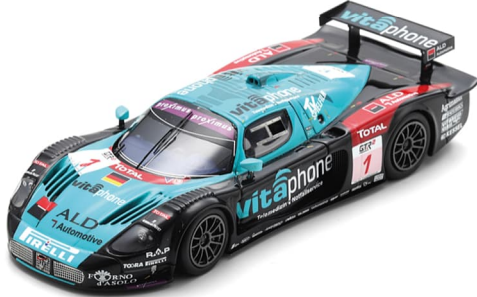

43SPA2006	Maserati MC12 GT1 # 1 Sieger 24h Spa 2006 A. Bertolini - E. van de Poele - M. Bartels	€ 79,95
43SPA1968	Porsche 911 # 32 Sieger 24h Spa 1968 W. Kauhsen - H. Kelleners - E. Kremer	€ 79,95