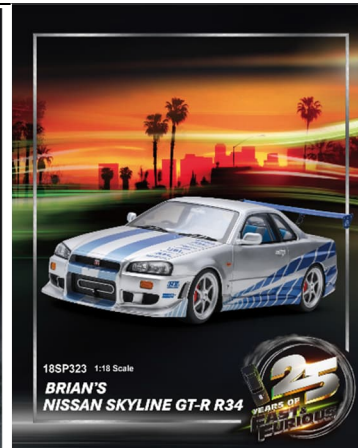

Spark 1:18 Neuheiten Vorschau

18SP323	Nissan GT-R R34 Fast and Furious	€ 199,95