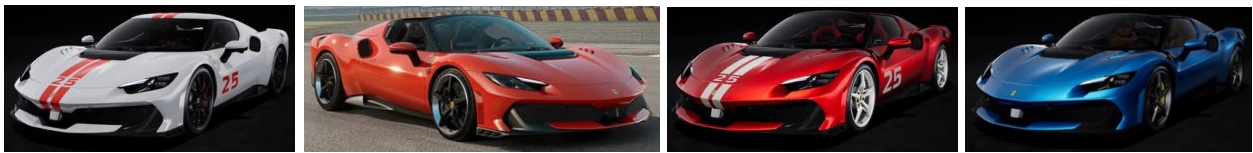

LS1219C	Ferrari 296 Speciale bianco artico mit roten Streifen	€ 899,00
LS1220A	Ferrari 296 Speciale A rosso dino	€ 899,00
LS1220B	Ferrari 296 Speciale A rosso magma mit weißen Streifen	€ 899,00
LS1220C	Ferrari 296 Speciale A blu corsa	€ 899,00