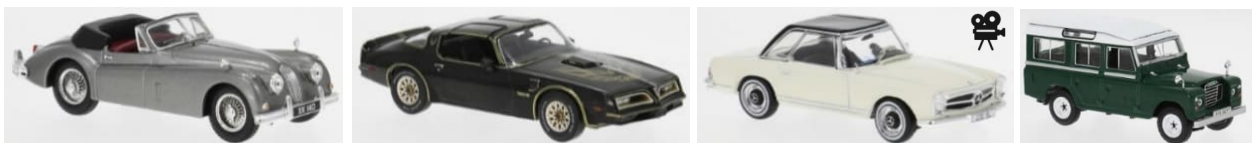

IXO 1:43 Neuheiten lieferbar

CLC614	Jaguar XK 140 Cabriolet (1956) dunkelgrau	€ 27,50
CLC619	Pontiac Firebird Trans Am (1977) schwarz (bekannt aus Film und TV)	€ 27,50
CLC617	Mercedes 230 SL Pagode (W113) Hardtop (1964) hellbeige, Dach schwarz	€ 27,50
CLC616	Land Rover Series III 109 (1978) dunkelgrün / weiß	€ 27,50