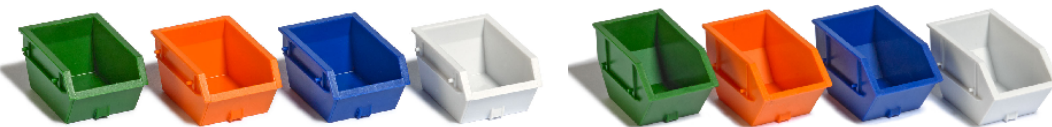

Mini-Sets / Action Sets H0

7752	4 Absetzcontainer 1,5 m³	€ 9,99
7753	4 Absetzcontainer 2,5 m³	€ 9,99