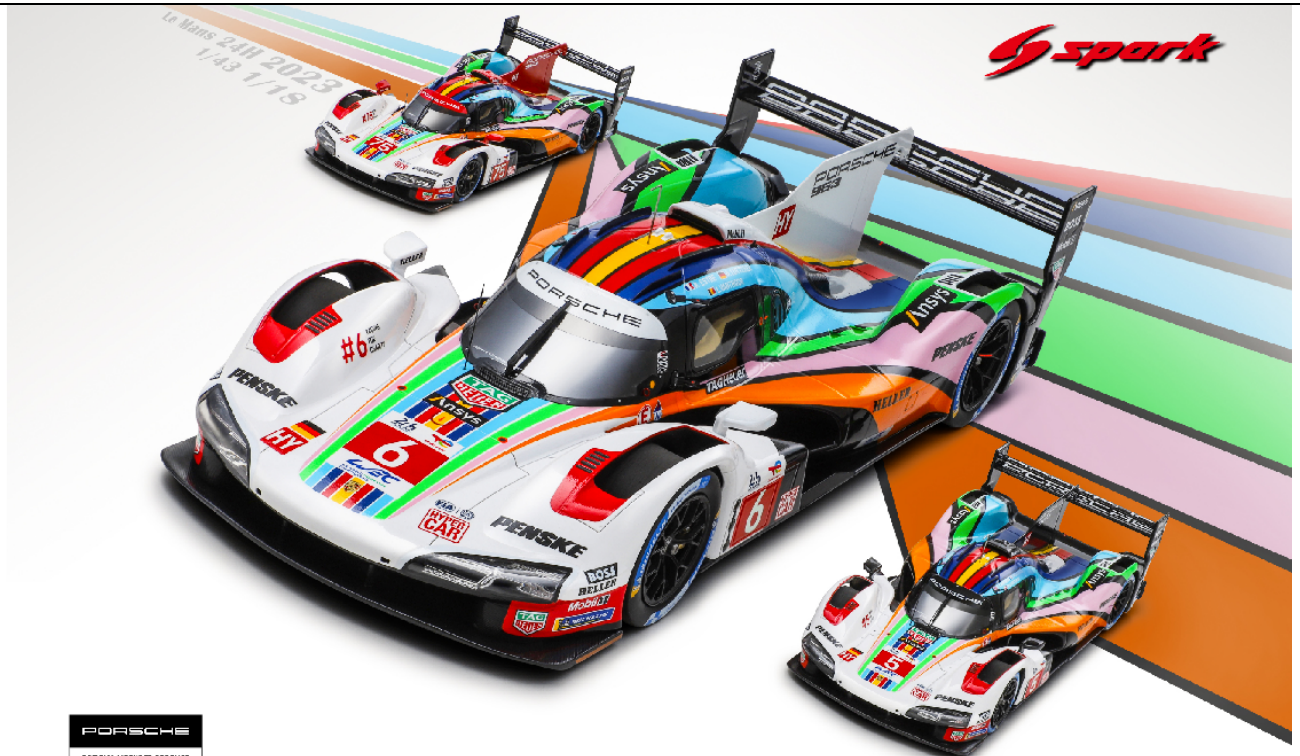

mini auto a. bunte kg * hardenbergstr. 16 – 18 * 45472 mülheim ruhr * tel. 0208 435989 * telefax 0208 435990 * info@miniauto.net

Liebe Modellautofans,

wir freuen uns, Ihnen mit dieser **mini AUTO** Info die Porsche 963 Modelle von Spark zeigen zu können, die normal im Serienprogramm erhältlich sein werden.

Aus dem Hause Herpa gibt es ebenfalls viele Neuheiten zu nennen und besonders hinweisen möchten wir auf die Modelle von Modellbau Schwarz die bei Herpa im Vertrieb sind. Bitte beachten Sie dazu die entsprechenden Bestellhinweise.

Bis in Kürze und ein schönes Wochenende,

Ihr **mini AUTO** Team

Spark Neuheiten Vorschau 1:43 & 1:18

Maßstab 1:43

S 8723	Porsche 963 # 5 Porsche Penske Motorsport 24h Le Mans 2023 D. Cameron - M. Christensen - F. Makowiecki	€ 79,95
S 8724	Porsche 963 # 6 Porsche Penske Motorsport 24h Le Mans 2023 K. Estre - A. Lotterer - L. Vanthoor	€ 79,95
S 8728	Porsche 963 # 75 Porsche Penske Motorsport 24h Le Mans 2023 F. Nasr - M. Jaminet - N. Tandy	€ 79,95

Maßstab 1:18

18S912	Porsche 963 # 5 Porsche Penske Motorsport 24h Le Mans 2023 D. Cameron - M. Christensen - F. Makowiecki	€ 199,95
18S913	Porsche 963 # 6 Porsche Penske Motorsport 24h Le Mans 2023 K. Estre - A. Lotterer - L. Vanthoor	€ 199,95
18S917	Porsche 963 # 75 Porsche Penske Motorsport 24h Le Mans 2023 F. Nasr - M. Jaminet - N. Tandy	€ 199,95