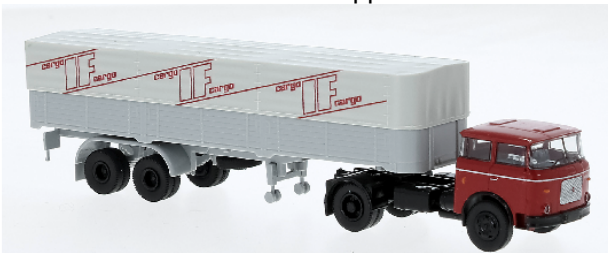

- 71827 Liaz 706 Pritschen-Sattelzug mit Plane "IF Cargo" € 32,95
- 85282 DAF FT 2600 Pritschen-Sattelzug mit Plane "Steef van Loon" (NL) € 29,95