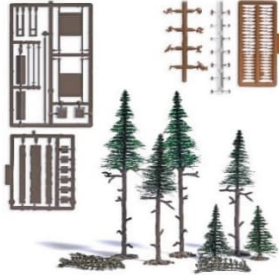

- 79910 Bahnsteigkarre: Bahnmitarbeiter belädt eine Bahnsteigkarre mit Koffern, Taschen und Fässern. € 27,99
- 79911 Startbereit: Bahnmitarbeiter zieht eine beladene Gepäckkarre an der Zuggabel. € 27,99
- \* Als Zugfahrzeuge eignen sich die E-Karren aus der »Mehlhose«-Kollektion*

- 1178 Mosterei mit Waage, Häcksler, Saftpresse, Kronkorkenpresse, Schild, Blechwanne, 4 Kannen, 8 Säcke, 6 Fässer, 24 Obst- und Getränkekisten € 35,99
- 1837 Bike-Trail mit Start-Ziel-Markierungen, mehreren Hindernissen und Trail-Elementen aus Holz € 23,99
- 1838 Mountainbiker mit 2 Trail-Elementen aus Holz, Figur (zum selbst Bemalen), Mountainbike, 3 Fichten, Absperrschranke, 2 überdachten Hinweistafeln und Abfallkörben € 32,49

- 1855 Blockhütte im Bau Blockhütte im Bau aus hellem »Kiefernholz«, feine Holzstruktur, Dachstuhl aus Echtholzbalken, ein offener Kamin. € 33,49  
 1988 Bausatz von 4 bunten Fahrradgaragen aus hochwertigem Laser-Cut-Material € 24,99