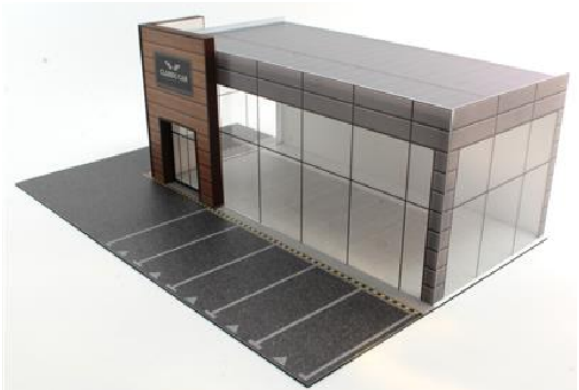

€ 315,00

ALM810811 Land Rover Defender 110 (2023) 75 th Limited Edition

€ 326,95

Matrix 1:43 Neuheiten

MXDIO001 Diorama Showroom Autohaus 1 (LxBXH 45 x 30 x 16 cm). ohne Autos

€ 149,00

Premium ClassiXXs 1:43 Neuheiten in Kürze lileferbar