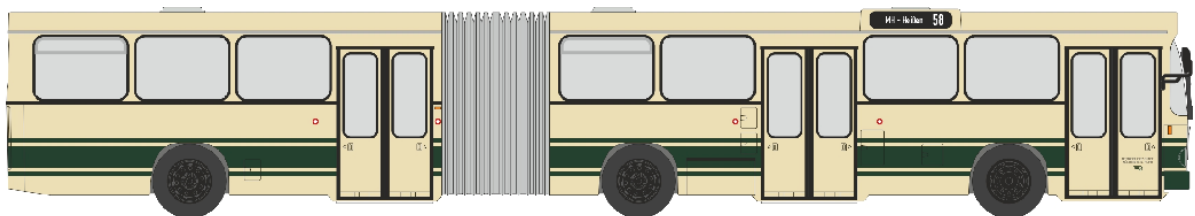

mini auto a. bunte kg * hardenbergstr. 16 – 18 * 45472 mülheim ruhr * tel. 0208 435989 * telefax 0208 435990 * info@miniauto.net

Liebe Modellautofans,

wir freuen uns, Ihnen mit dieser MINI AUTO Info ein neues Sondermodell von Rietze zeigen zu können welches für uns produziert wird.

Für die Rennsport Fans kommt die Nachricht dass der Sieger vom 24h Rennen auf dem Nürburgring von 1985 nun in Kürze von Spark zur Auslieferung kommen wird und die Porsche und Audi Sammler dürfen sich an der gelungenen Miniatur des Audi RS2 Avant von Solido im Maßstab 1:43 erfreuen.

Bis bald,

Ihr **miniAUTO** Team

Rietze 1:87 Sondermodell für **miniAUTO**

© by Rietze GmbH & Co. KG - 2024