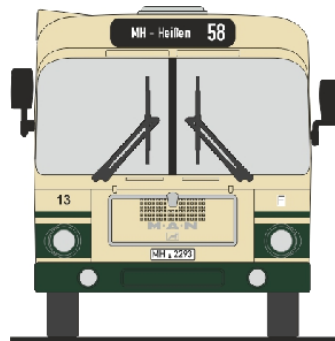

© by Rietze GmbH & Co. KG - 2024