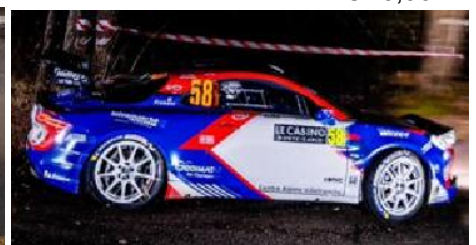

S6853 Toyota GR Yaris Rally1 Hybrid # 18 7. Platz Rallye Monte Carlo 2024
T. Katsuta - A. Johnston

S6854 Ford Puma Rally1 # 16 M-SPORT 5. Platz Rallye Monte Carlo 2024
A. Fourmaux - A. Coria

€ 79,95

S6855 Ford Puma Rally1 # 13 M-SPORT Rallye Monte Carlo 2024
G. Munster - L. Louka

€ 79,95

€ 79,95