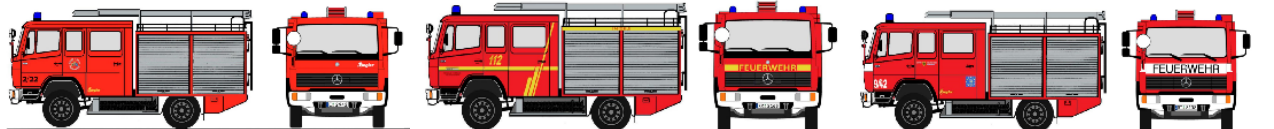

1. 4063 Mercedes-Benz 917 (LN2) - LF 8/6 – Feuerwehr Essen Kettwig € 59,90
   4064 Mercedes-Benz 917 (LN2) - LF 8/6 – Feuerwehr Krefeld-Fischeln € 59,90
   4065 Mercedes-Benz 917 (LN2) - LF 8/6 – Feuerwehr Reutlingen € 59,90