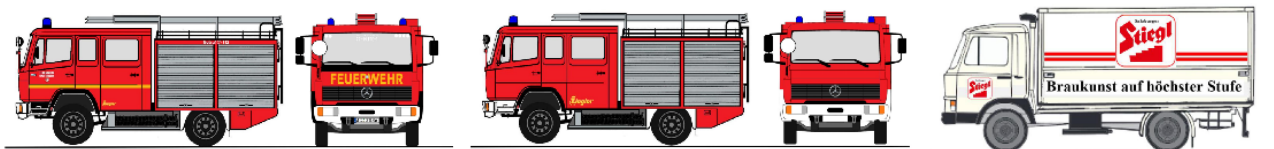

1. 4069 Mercedes-Benz 917 (LN2) - LF 8/6 – Feuerwehr Stolberg € 59,90
   4070 Mercedes-Benz 917 (LN2) - LF 8/6 - Neutral feuerrot RAL3000 € 59,90
   4072 Iveco Zeta 90M5 Koffer LKW "Stiegel Brauerei" € 45,90