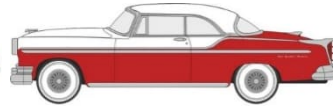

87OC57003	Oldsmobile 88 Convertible 1975 hellgrau / weiß	€ 13,95
87PS59003	Plymouth Savoy Sedan 1959 hellblau	€ 13,95
87PG66003	Pontiac GTO 1966 beige metallic / schwarz	€ 13,95
87CNY55001	Chrysler New Yorker Deluxe Coupe St.Regis 1955 rot / weiß	€ 11,95