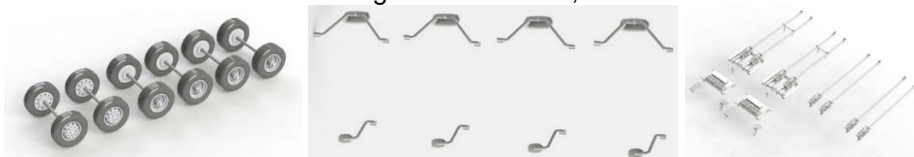

99014	Radsatz TS3 für 2 Busse 12 mm	€ 9,99
99040	Spiegel und Wischer für 2 TS3 Trolleybusse	€ 9,99
99054	Trolleybusstangen mit Halter, Set für 2 Busse + Ersatzstangen	€ 14,99