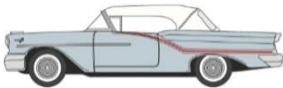

87OC57003	Oldsmobile 88 Convertible 1975 hellgrau / weiß	€ 13,95
87PS59003	Plymouth Savoy Sedan 1959 hellblau	€ 13,95
87PG66003	Pontiac GTO 1966 beige metallic / schwarz	€ 13,95
87CNY55001	Chrysler New Yorker Deluxe Coupe St.Regis 1955 rot / weiß	€ 11,95