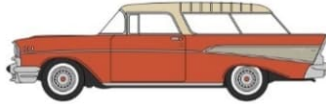

87CIS58003	Chevrolet Impala Sport Coupe 1958 rot	€ 13,95
87CN57008	Chevrolet Nomad 1957 dunkelorange / gold	€ 13,95
87CV50005	Chevrolet Panel Van 1950 REA (USA)	€ 13,95
87CC61005	Chrysler 300 Convertible 1961 grün	€ 13,95