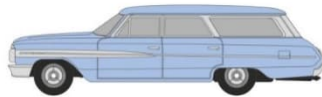

87CG61001	Chevrolet Corvair Greenbrier Passenger Wagon 1961 türkis	€ 15,95
87FC64001	Ford Country Squire 1964 hellblau	€ 13,95
87PC42001	Packard Clipper Touring Sedan 1942 dunkelblau	€ 13,95
87SC50001	Studebaker Champion Starlight Coupe 1950 beige	€ 13,95