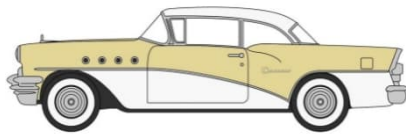

87CNY55002	Chrysler New Yorker Deluxe Coupe St.Regis 1955 braun/beige	€ 13,95
87DC68005	Dodge Charger 1968 dunkelgrün / weiß	€ 13,95
87BC55008	Buick Century 1955 gelb / weiß	€ 13,95