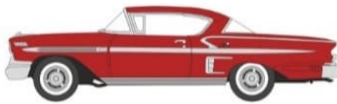

87CIS58003	Chevrolet Impala Sport Coupe 1958 rot	€ 13,95
87CN57008	Chevrolet Nomad 1957 dunkelorange / gold	€ 13,95
87CV50005	Chevrolet Panel Van 1950 REA (USA)	€ 13,95
87CC61005	Chrysler 300 Convertible 1961 grün	€ 13,95