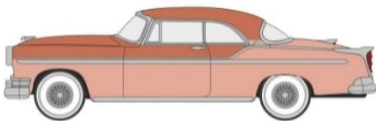

87CNY55002	Chrysler New Yorker Deluxe Coupe St.Regis 1955 braun/beige	€ 13,95
87DC68005	Dodge Charger 1968 dunkelgrün / weiß	€ 13,95
87BC55008	Buick Century 1955 gelb / weiß	€ 13,95