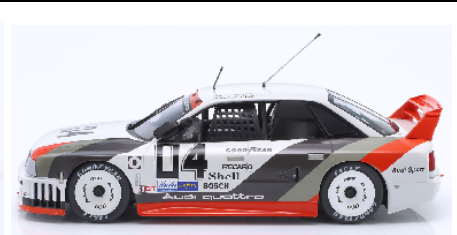

W1806004 Audi 90 IMSA GTO # 04 Miller High Life 500km IMSA 1989 Stuck / Röhrl € 79,95