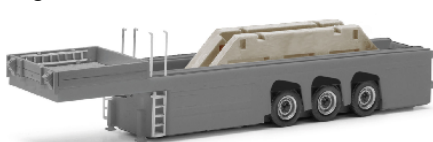

076418-002 Betonteileauflieger mit Ladung (4 Erdgeschosssteile mit Eckverbinder)

076418-003 Betonteileauflieger mit Ladung (4 Dachgiebelteile)