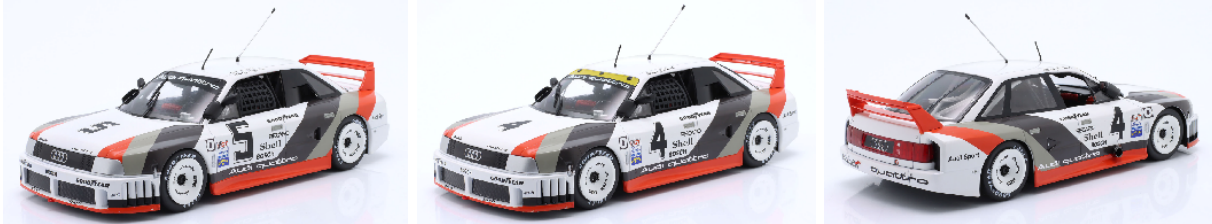

W1806002 Audi 90 quattro IMSA GTO # 5 500km Road America IMSA 1989 Haywood / Goodyear € 79,95

W1806003 Audi 90 quattro IMSA GTO # 4 2. Platz Portland IMSA 1989 Hans-Joachim „Strietzel“ Stuck € 79,95