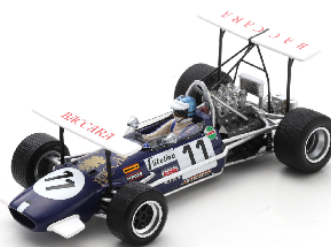

Spark Maßstab 1:43

Lange angekündigt, nun bald lieferbar:

SG 693
SCG # 704 Scuderia Cameron Glickenhaus
Sieger SP-X Klasse 24h Nürburgring 2020
T. Mutsch / F. Mailloux / F. Fernandez Laser / R. Westbrook
€ 79,95

SG716 Brabham BT23C # 30 F2 GP Deutschland 1969 Xavier Perrot
 S8316 Brabham BT26A # 11 GP Spanien 1969 Piers Courage
 S8319 Brabham BT26A # 8 Training GP England 1969 Graham Hill

€ 79,95
 € 79,95
 € 79,95