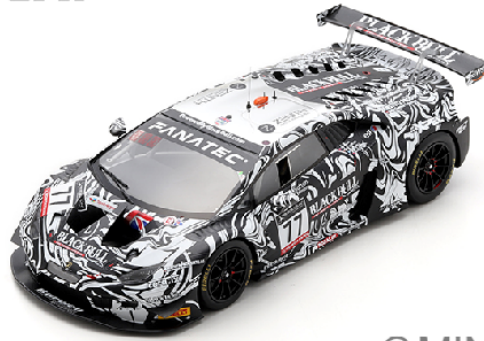

SPARK

SPARK

- 18SB052 Audi R8 LMS GT3 # 30 Team WRT Sieger Silver Cup 24h Spa Francorchamps 2022
  J-B. Simmenauer - B. Goethe - T. Neubauer € 199,95
- 18SB058 Lamborghini Huracán GT3 EVO # 77 Barwell Motorsport 24h Spa Francorchamps 2022
  A. al Harthy – S. de Haan – A. Macdowall – S. Mitchell € 199,95