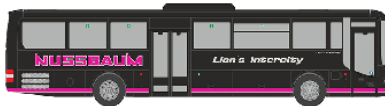

€ 47,90

67964 Mercedes-Benz Citaro K'15 Omnibusverkehr Reisberger - MVV

€ 39,90

67965 Mercedes-Benz Citaro K'12 BLS (CH)

€ 39,90

69055 Neoplan Skyliner '11 Schwalb Reisen, Buseck

€ 37,90

74718 MAN Lion's Intercity Nussbaum Reisen Biburg