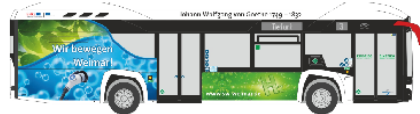

72697 MAN Lion's City CNG Breng (NL)

77916 Setra S515 HD Neukam Reba Fürth

77013 Solaris Urbino 12'19 Hydrogen Stadtwirtschaft Weimar

€ 39,90